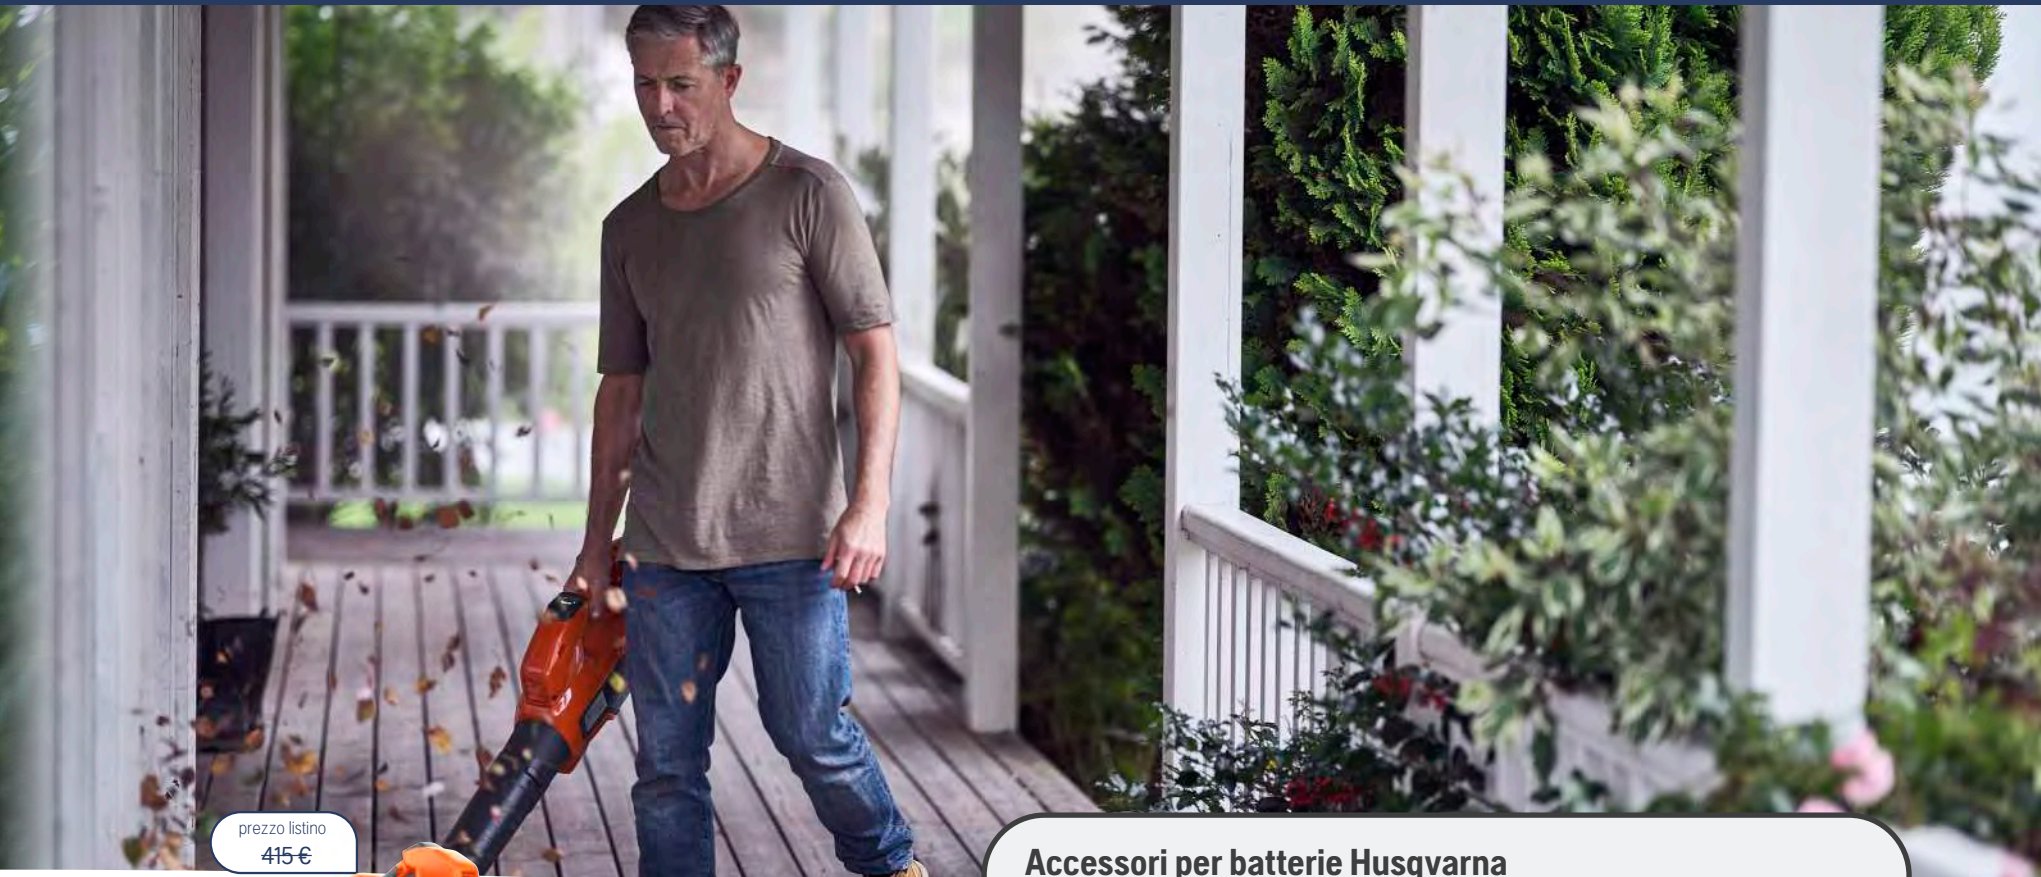

prezzo listino
415 €

309 €

Soffiatore
120iB Kit completo

- Motore brushless
- Tastiera intuitiva
- 3 velocità

+

Soffiatore 120iB + batteria BLi20 + caricabatterie QC80

Forza soffiaggio 10 N	Flusso d'aria nel tubo 10,3 m³/min	Peso (batteria escl.) 2,0 kg

Accessori per batterie Husqvarna

Cassette per il trasporto sicuro e lo stoccaggio delle batterie Husqvarna, dei caricabatterie ed altri accessori.

Oppure borsa impermeabile e resistente agli urti per batterie Husqvarna BLi, con protezione termica. Scegli tu come tenere al sicuro la tua nuova BLi.

Prezzo listino	114 €	123 €	38,50 €

prezzo listino
581 €

419 €

Tagliaerba
LB 146i solo corpo macchina

- Doppio vano batterie
- savE™ per ottimizzare il tempo di lavoro
- 3 regolazioni di altezza per ogni assale
- A spinta
- BioClip®

Potenza 900 W	Larghezza di taglio 46 cm
Altezza di taglio 35 - 70 mm	Peso (batteria escl.) 16,9 kg

prezzo listino
345 €

309 €

Tagliaerba
LC 137i solo corpo macchina

- Vano batteria singolo
- savE™ per ottimizzare il tempo di lavoro
- A spinta
- Raccolta, BioClip® e scarico posteriore
- Altezza taglio centralizzata

Potenza 500 W	Larghezza di taglio 37 cm
Altezza di taglio 25 - 75 mm	Peso (batteria escl.) 15 kg

prezzo listino
495 €

429 €

Tagliaerba
LC 141i solo corpo macchina

- Vano batteria singolo
- savE™ per ottimizzare il tempo di lavoro
- A spinta
- Raccolta, BioClip® e scarico posteriore
- Altezza taglio centralizzata

Potenza 550 W	Larghezza di taglio 41 cm
Altezza di taglio 25 - 75 mm	Peso (batteria escl.) 18,6 kg

Prezzo offerta	124 €	199 €	279 €
Batteria	Li-Ion 36 V	Li-Ion 36 V	Li-Ion 36 V
Capacità	2,0 Ah	4,0 Ah	7,5 Ah
Potenza	78 Wh	155 Wh	270 Wh
Cicli di carica	400	400	600
Prezzo listino	155 €	260 €	316 €

Prezzo offerta	89 €	115 €
Potenza	250 W	80 W
Raffreddamento attivo batteria	Sì	NO
Prezzo listino	110 €	144 €

BATTERIE E CARICABATTERIE

Per uso privato

C'è una batteria Husqvarna per ogni esigenza, da quelle ad alta capacità progettate per uso professionale intenso, a quelle più leggere per i lavori meno impegnativi.

Anche i caricabatterie sono disponibili in numerose versioni, da quelli standard per uso occasionale ai modelli professionali per una ricarica extra rapida.

Per le macchine da uso privato, puoi partire dalle batterie qui a fianco. Se cerchi ancora più prestazioni, scopri tutte le batterie in offerta nella pagina seguente.