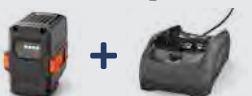

Diámetro di taglio	Peso (batteria escl.)
33 cm	3,45 kg

Decespugliatore 115iL Kit completo

Decespugliatore 115iL + batteria BLi10 + caricabatterie QC80

315 €

 prezzo listino
434€

 prezzo listino
237€
179 €

Novità Decespugliatore 110iL solo corpo macchina

Decespugliatore 110iL Kit completo

Decespugliatore 110iL + batteria 40-B70 + caricabatterie 40-C80

279 €

 prezzo listino
365€

 prezzo listino
283€
219 €

Tagliasiepi 115iHD45 solo corpo macchina

- Motore brushless
- Tastiera intuitiva
- savE™ per ottimizzare il tempo di lavoro
- Scatola ingranaggi in alluminio
- Apertura denti 25 mm